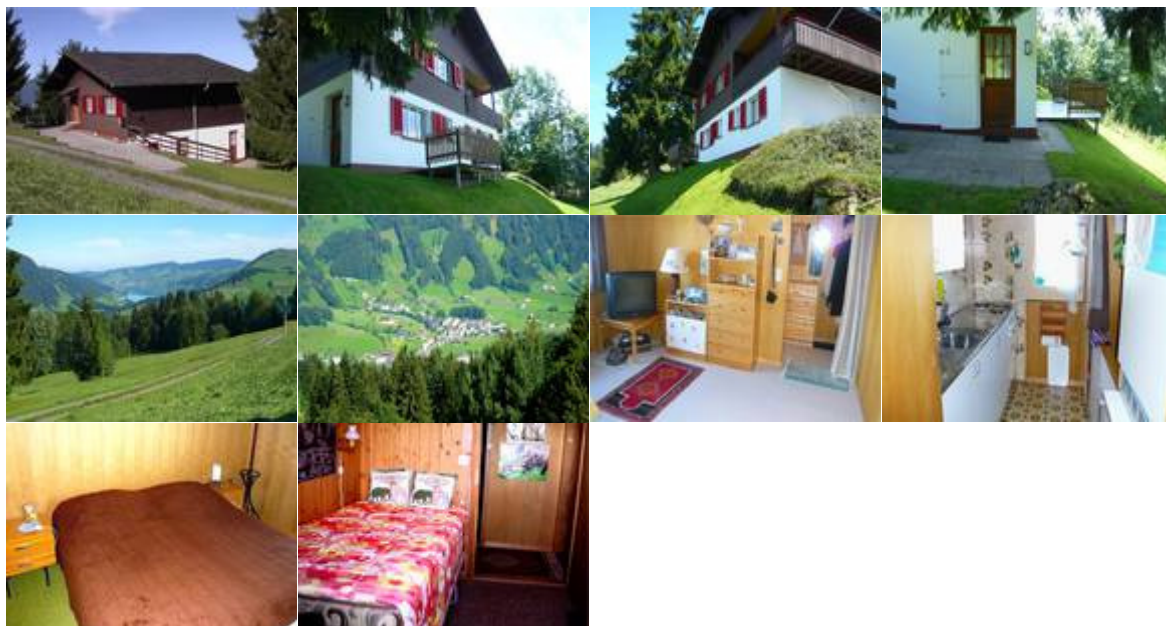

## Mostelberg / Sattel SZ

Zu vermieten auf 1. Juli 2012 oder früher sehr schöne, komfortable, möblierte

### 3 Zimmer Ferienwohnung

direkt an der Ski- und Schlittelpiste, ganzjährig benutzbar, mit Elektropeicherheizung, Balkon, Parkplatz und sehr schöne Panoramaaussicht, ideal für Skifahrer, Wanderer und Pensionierte, 1000 Meter ü.M., Dauermieter, Nichtraucher. Das Mähen des Rasens mit vorhandenen Mähern ist erwünscht.